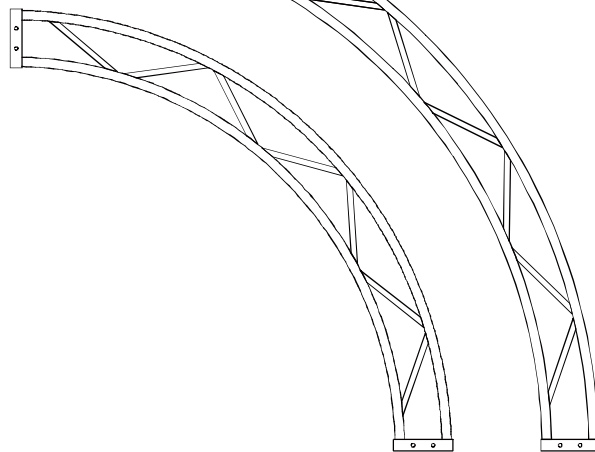

アルミトラス R 200×200

6000 mm
(16.5kg)1/4

4000 mm
(11.0kg)1/4

3000 mm
(8.5kg)1/4

名 称	規 格
フレーム	32 - t2.0
ラティス	20×12 - t1.8
フランジ	200×40 - t4.0