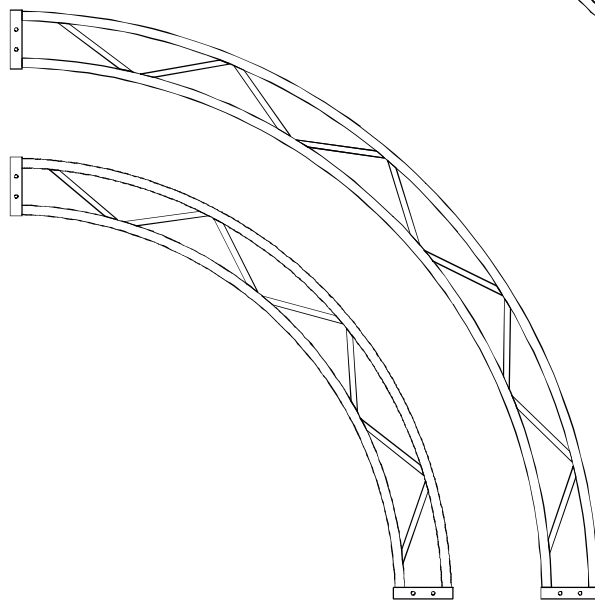

アルミトラス R 200×200

6000 mm
(16.5kg)1/4

4000 mm
(11.0kg)1/4

3000 mm
(8.5kg)1/4

名 称	規 格
フレーム	32 - t2.0
ラティス	20×12 - t1.8
フランジ	200×40 - t4.0