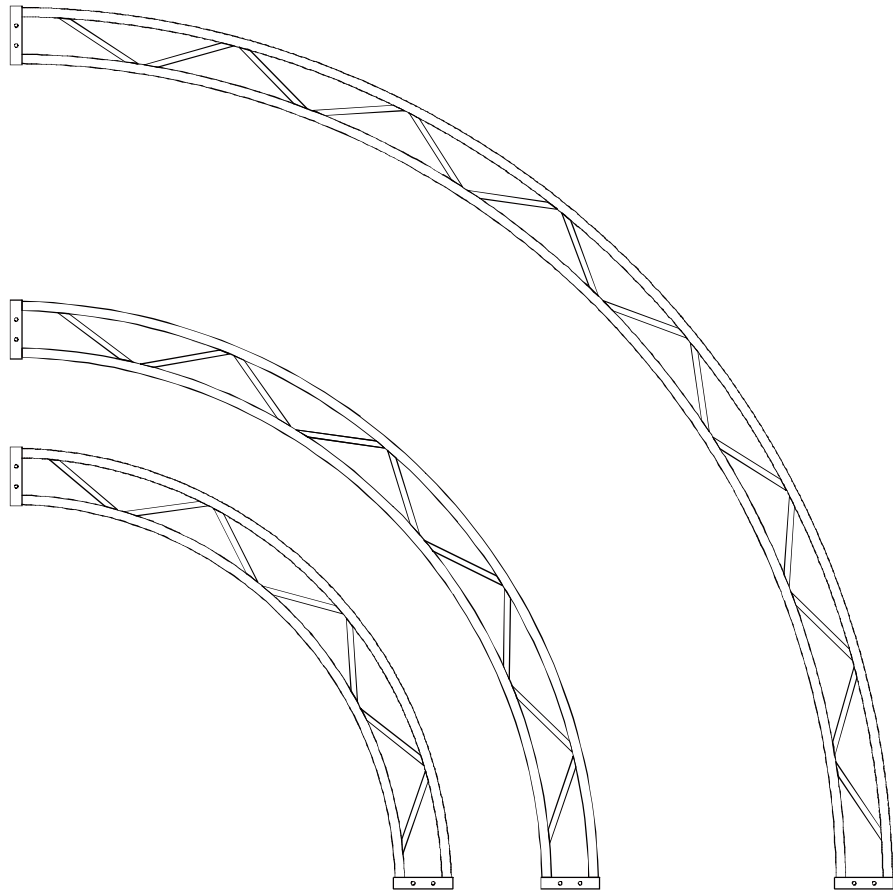

アルミトラス R 200×200

6000 mm
(16.5kg)1/4

4000 mm
(11.0kg)1/4

3000 mm
(8.5kg)1/4

名 称	規 格
フレーム	32 - t2.0
ラティス	20×12 - t1.8
フランジ	200×40 - t4.0