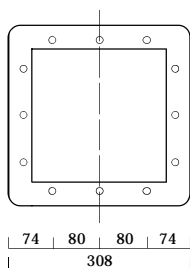

アルミトラス R 308 × 308

名 称	規 格
フレーム	32 - t2.0
ラティス	20 × 12 - t1.8
フランジ	308 × 40 - t4.0