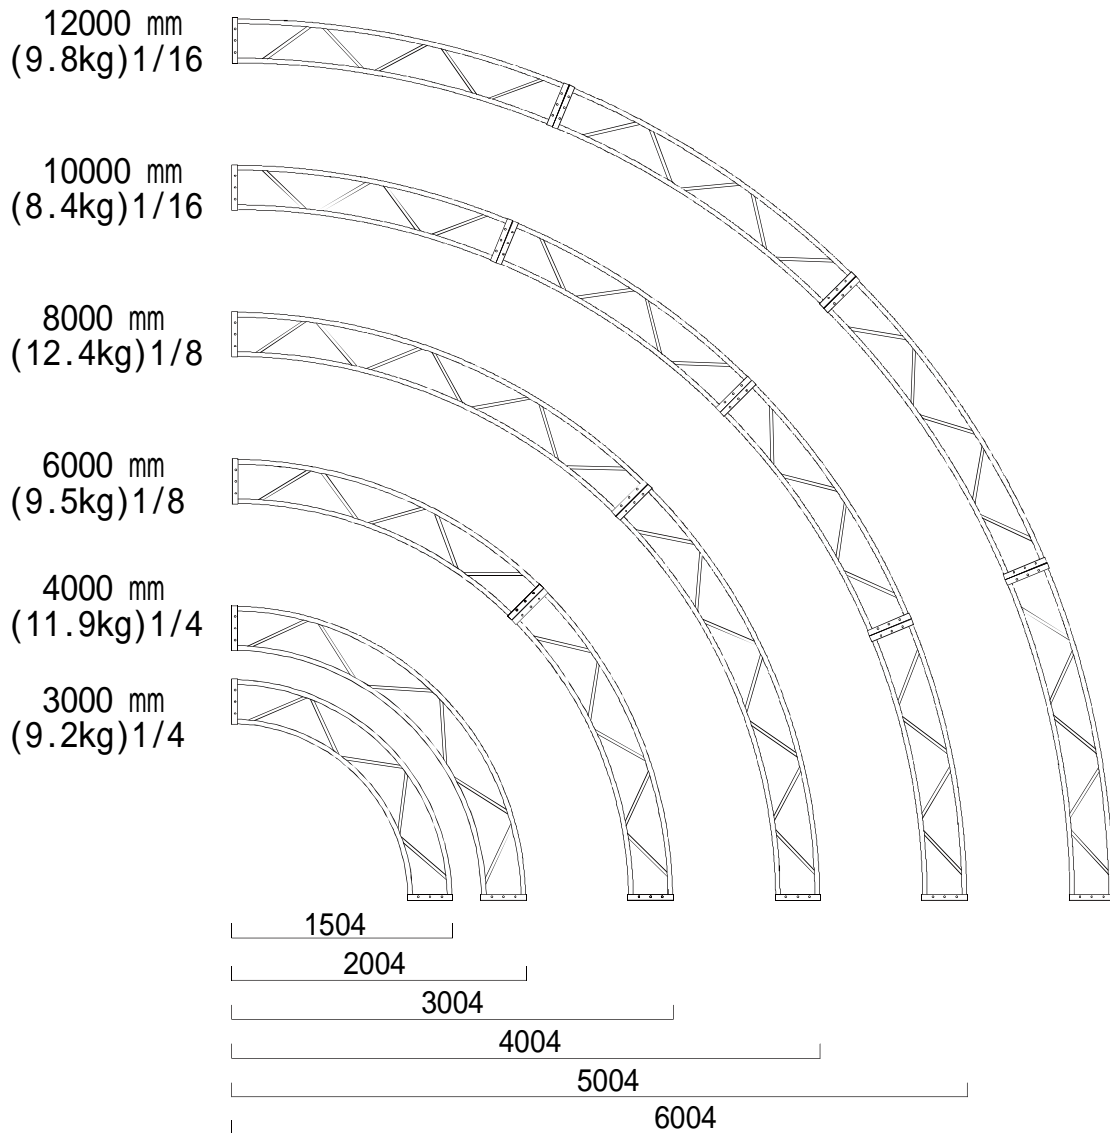

アルミトラス R 308 × 308

名 称	規 格
フレーム	32 - t2.0
ラティス	20 × 12 - t1.8
フランジ	308 × 40 - t4.0